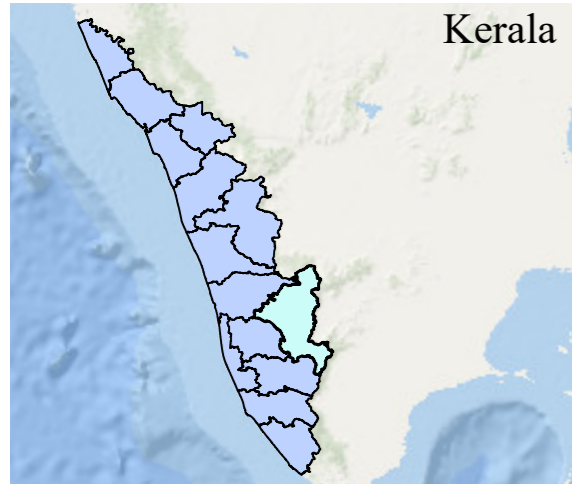

VATTAVADA

DISTRICT NAME :IDUKKI

Kerala

Idukki

Vattavada

- WARD BOUNDARY
- 1-KOODALLARKUDY
 - 2-KOTTAKOMBOOR EAST
 - 3-KADAVARI
 - 4-KOTTAKOMBOOR WEST
 - 5-KOVILOOR NORTH
 - 6-KOVILOOR WEST
 - 7-KOVILOOR EAST
 - 8-KOVILOOR SOUTH
 - 9-VATTAVADA SOUTH
 - 10-VATTAVADA NORTH
 - 11-PAZHATHOTTAM
 - 12-EDAMANAL
 - 13-CHILANTHIYAR
 - 14-SWAMIYARALAKKUDI
- LOCALBODY