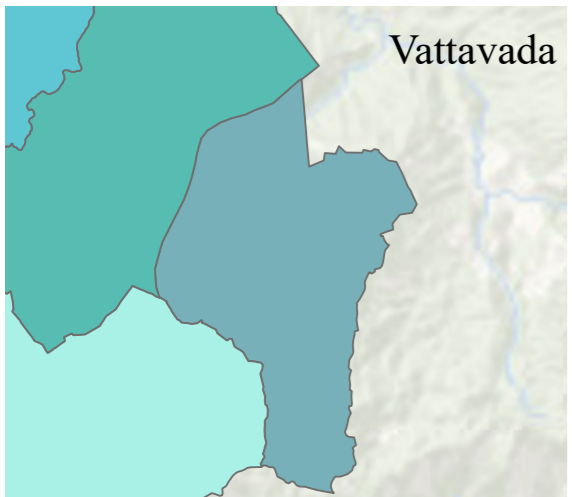

VATTAVADA

DISTRICT NAME :IDUKKI

Kerala

Idukki

Vattavada

- WARD BOUNDARY
- 1-KOODALLARKUDY
 - 2-KOTTAKOMBOOR EAST
 - 3-KADAVARI
 - 4-KOTTAKOMBOOR WEST
 - 5-KOVILOOR NORTH
 - 6-KOVILOOR WEST
 - 7-KOVILOOR EAST
 - 8-KOVILOOR SOUTH
 - 9-VATTAVADA SOUTH
 - 10-VATTAVADA NORTH
 - 11-PAZHATHOTTAM
 - 12-EDAMANAL
 - 13-CHILANTHIYAR
 - 14-SWAMIYARALAKKUDI
- LOCALBODY