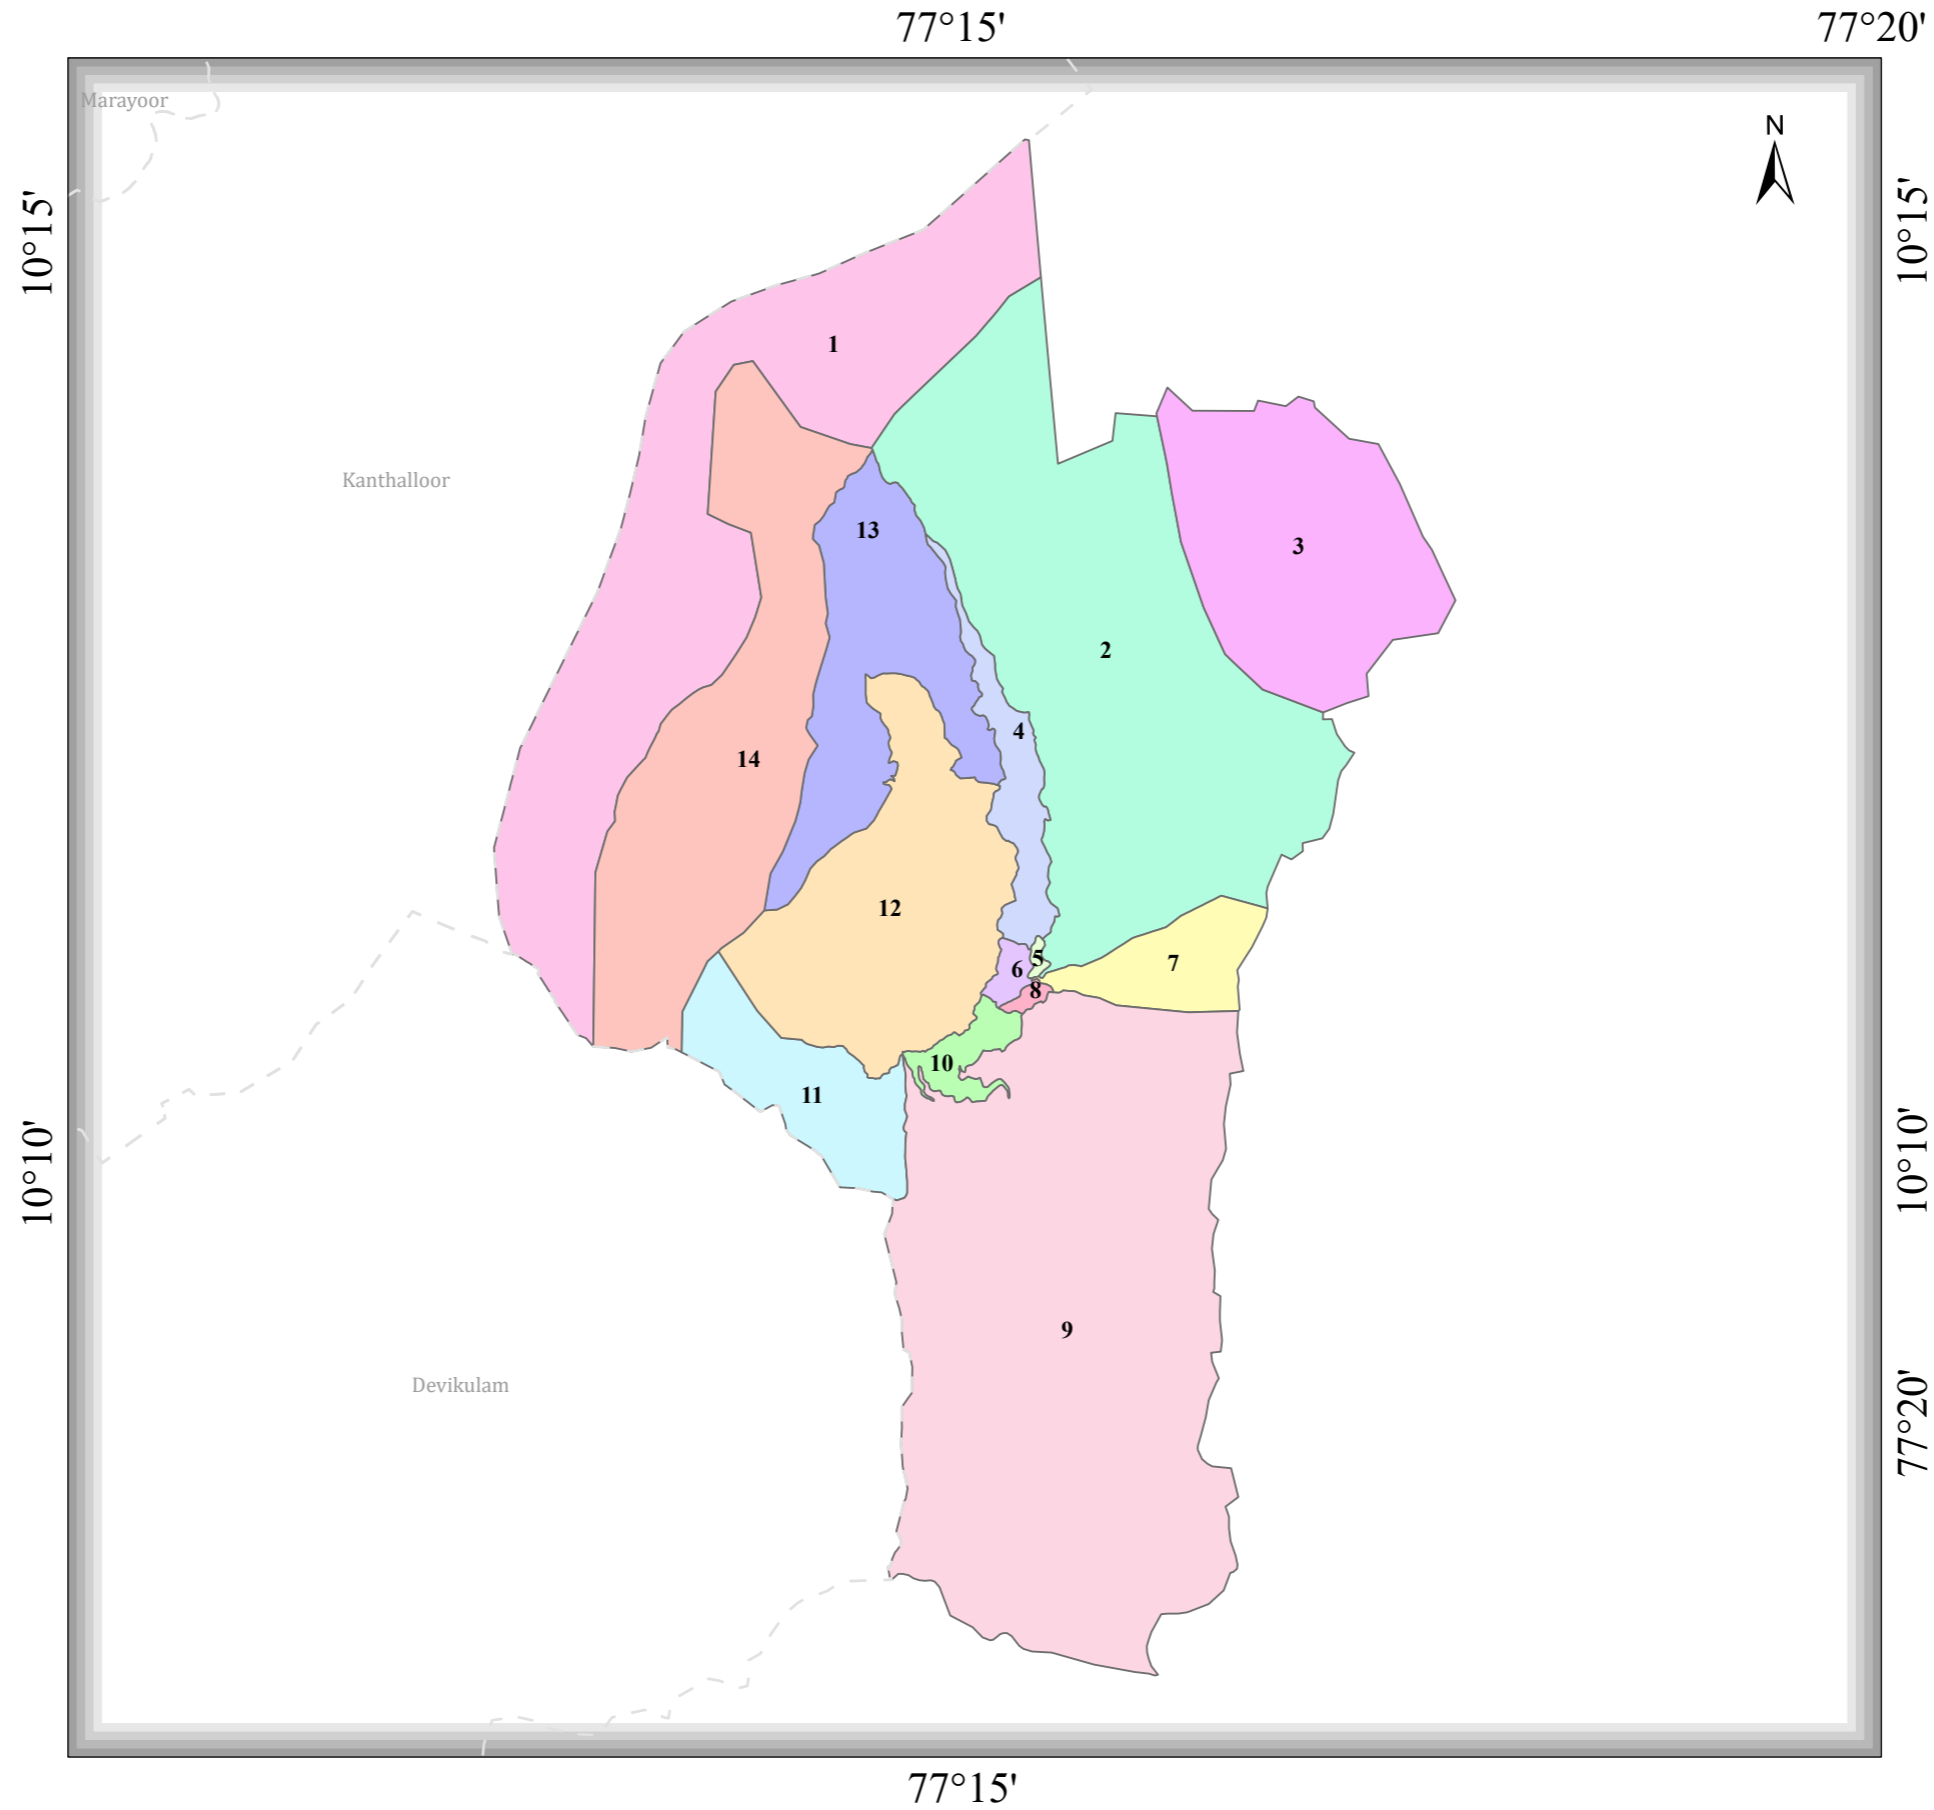

VATTAVADA

DISTRICT NAME :IDUKKI

Kerala

Idukki

Vattavada

- WARD BOUNDARY
- 1-KOODALLARKUDY
 - 2-KOTTAKOMBOOR EAST
 - 3-KADAVARI
 - 4-KOTTAKOMBOOR WEST
 - 5-KOVILOOR NORTH
 - 6-KOVILOOR WEST
 - 7-KOVILOOR EAST
 - 8-KOVILOOR SOUTH
 - 9-VATTAVADA SOUTH
 - 10-VATTAVADA NORTH
 - 11-PAZHATHOTTAM
 - 12-EDAMANAL
 - 13-CHILANTHIYAR
 - 14-SWAMIYARALAKKUDI
- LOCALBODY