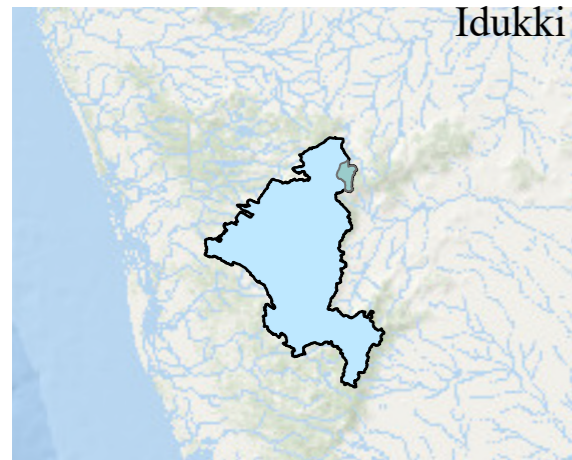

VATTAVADA

DISTRICT NAME :IDUKKI

Kerala

Idukki

Vattavada

- WARD BOUNDARY
- 1-KOODALLARKUDY
 - 2-KOTTAKOMBOOR EAST
 - 3-KADAVARI
 - 4-KOTTAKOMBOOR WEST
 - 5-KOVILOOR NORTH
 - 6-KOVILOOR WEST
 - 7-KOVILOOR EAST
 - 8-KOVILOOR SOUTH
 - 9-VATTAVADA SOUTH
 - 10-VATTAVADA NORTH
 - 11-PAZHATHOTTAM
 - 12-EDAMANAL
 - 13-CHILANTHIYAR
 - 14-SWAMIYARALAKKUDI
- LOCALBODY